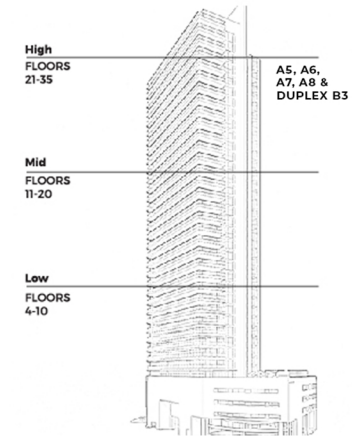

# 32<sup>ND</sup>-35<sup>TH</sup> FLOOR PLATE

Unit Total Size	244 M <sup>2</sup>   2,626 sq.ft
Balconies Total Size	34 M <sup>2</sup>   366 sq.ft
Bedroom	2
Bathroom	4
View	Park & Sea
Maidroom	1

## DUPLEX 3BR TYPE B3 - LOWER

Lower - Internal Size	106 M <sup>2</sup>   1,140 sq.ft
Lower - Balcony Size	17 M <sup>2</sup>   183 sq.ft
Lower - Total Size	123 M <sup>2</sup>   1,324 sq.ft

## DUPLEX 3BR TYPE B3 - UPPER

Upper - Internal Size	104 M <sup>2</sup>   1,120 sq.ft
Upper - Balcony Size	17 M <sup>2</sup>   183 sq.ft
Upper - Total Size	121 M <sup>2</sup>   1,302 sq.ft