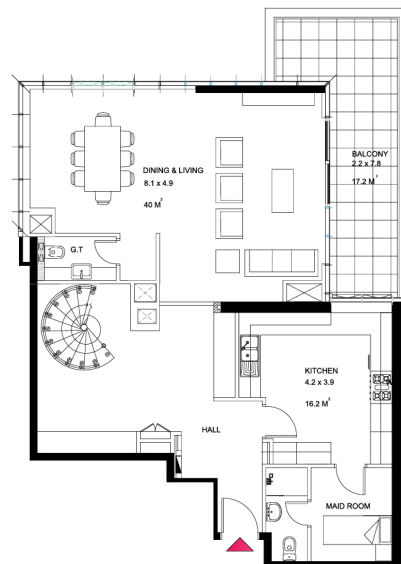

# 32<sup>ND</sup>-35<sup>TH</sup> FLOOR PLATE

Unit Total Size	244 M <sup>2</sup>   2,626 sq.ft
Balconies Total Size	34 M <sup>2</sup>   366 sq.ft
Bedroom	2
Bathroom	4
View	Park & Sea
Maidroom	1

## DUPLEX 3BR TYPE B3 - LOWER

Lower - Internal Size	106 M <sup>2</sup>   1,140 sq.ft
Lower - Balcony Size	17 M <sup>2</sup>   183 sq.ft
Lower - Total Size	123 M <sup>2</sup>   1,324 sq.ft

## DUPLEX 3BR TYPE B3 - UPPER

Upper - Internal Size	104 M <sup>2</sup>   1,120 sq.ft
Upper - Balcony Size	17 M <sup>2</sup>   183 sq.ft
Upper - Total Size	121 M <sup>2</sup>   1,302 sq.ft